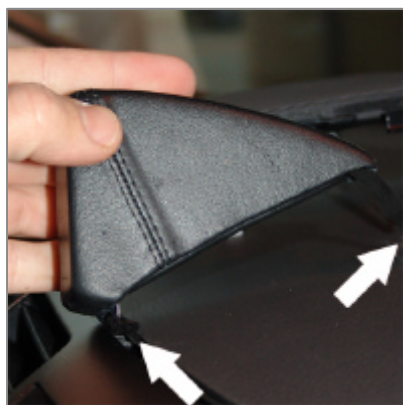

Alleen plastic gereedschap gebruiken alstublieft!

Wewnetrzna tapicerke srodkowej konsoli zdemontowac

Prosze uzywac tylko narzedzi z tworzywa sztucznego.

Konsole zoals afgebeeld positioneren

Onderste metalen lip van de konsole inhaken