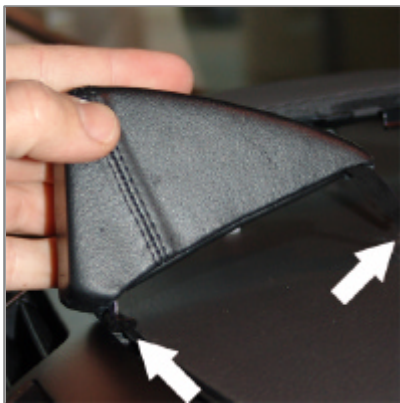

Use sólo herramientas de plástico!

Desserrez la couverture intérieure de la console centrale du véhicule

Veillez n'utiliser qu'un outil de matière plastique

Suelte el revestimiento interior de la consola central

Use sólo herramientas de plástico!

Positionnez la console comme illustré

Accrochez la tôle inférieure de la console

Posicione la consola como mostrado

Enganche la chapa inferior de la consola

Vissez la vis ci-jointe à travers la tôle