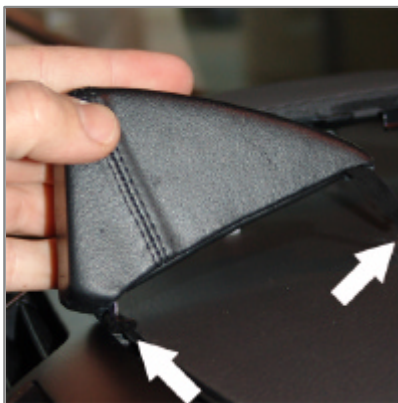

Please use only plastic tools!

Innere Verkleidung der Mittelkonsole lösen

Bitte benutzen Sie nur ein Kunststoff-Werkzeug!

Loosen inner cover of center console

Please use only plastic tools!

Konsole wie abgebildet positionieren

Unteres Blech der Konsole einhaken

Position console as illustrated

Hook in lower metal plate of console

Beiliegende Schraube durch das Blech eindrehen

Alle Bauteile wieder montieren

Install enclosed screw through metal plate